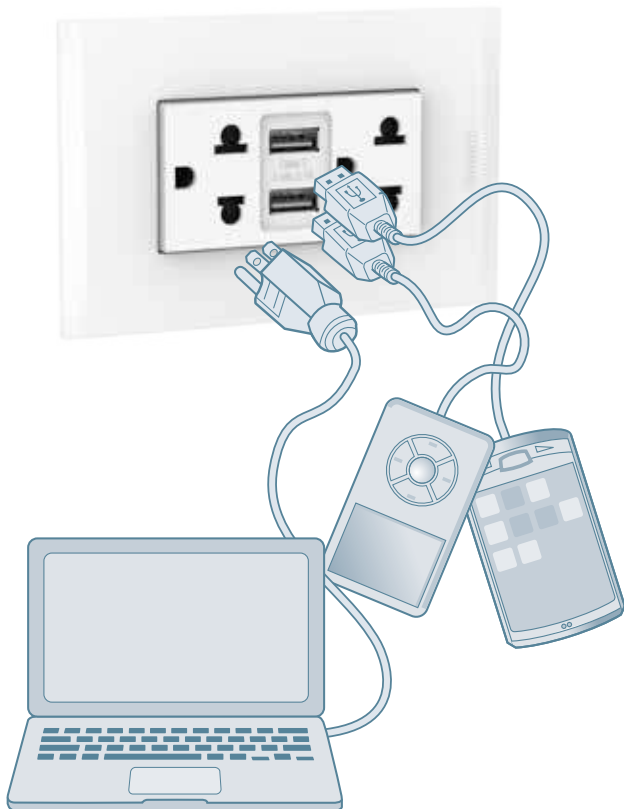

OPTIMIZACIÓN DE ESPACIO EN LOS TOMACORRIENTES

Actualmente los equipos electrónicos como celulares o tablets están más al alcance de las personas, pero en muchos casos hace falta más tomacorrientes para cargar estos equipos; la línea Modus 4 ingresa con un mecanismo innovador que le ayudará a cargar sus celulares o tablets sin desconectar el equipo que generalmente utiliza un tomacorriente, como una laptop.

Los nuevos tomacorrientes combinados duplex euroamericanos permiten conectar dos equipos a los tomacorrientes y adicionalmente tienen 2 cargadores tipo A que proporcionan 3 Amperios en su conjunto. En caso requiera usar los 2 cargadores, el amperaje se dividirá en 1.5 amperios por cada toma.

Estos mecanismos armados están disponibles en 8 colores de placas armadas.