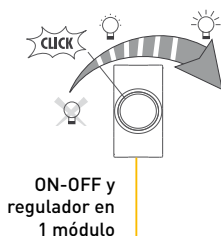

240 V	Max.	200 W	200 W	200 VA	200 VA	200 VA	200 VA	50 W o 8 lamp. max.	50 W o 8 lamp. max.
	Min.	3 W	3 W	3 VA	3 VA	3 VA	3 VA	3 W	3 W
100 V	Max.	100 W	100 W	100 VA	100 VA	100 VA	100 VA	37 W o 8 lamp. max.	37 W o 8 lamp. max.
	Min.	3 W	3 W	3 VA	3 VA	3 VA	3 VA	3 W	3 W