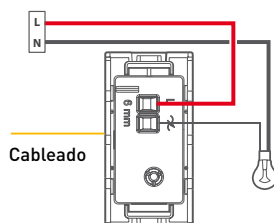

240 V	Max.	200 W	200 W	200 VA	200 VA	200 VA	200 VA	50 W o 8 lamp. max.	50 W o 8 lamp. max.
	Min.	3 W	3 W	3 VA	3 VA	3 VA	3 VA	3 W	3 W
100 V	Max.	100 W	100 W	100 VA	100 VA	100 VA	100 VA	37 W o 8 lamp. max.	37 W o 8 lamp. max.
	Min.	3 W	3 W	3 VA	3 VA	3 VA	3 VA	3 W	3 W