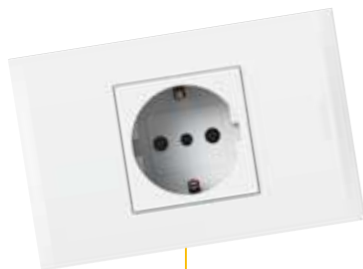

CUMPLE CON LAS ÚLTIMAS NORMAS DE **SEGURIDAD** VIGENTES

A través de una **producción estandarizada**, BTicino garantiza una **calidad impecable** que cumple con los requisitos del mercado.

Tomacorriente
armado schuko
de 16 amperios